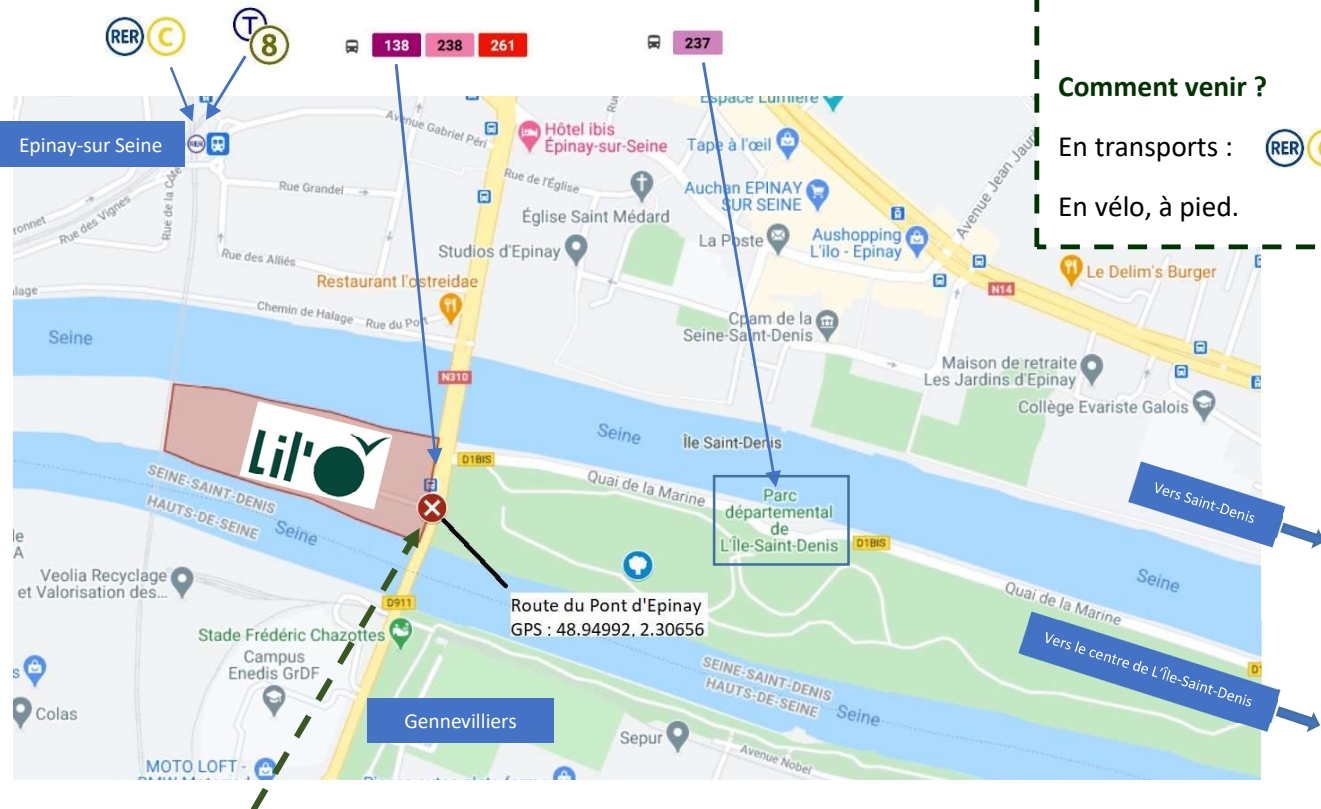

Lil' Plan d'accès

Adresse : Route du Pont d'Epinau (N310) , 93450 L'île-Saint-Denis

 Entrée LIL'Ô **GPS :** 48.949907, 2.306560 / 48°56'59.7"N 2°18'22.9"E

Comment venir ?

En transports :    Bus   

En vélo, à pied.